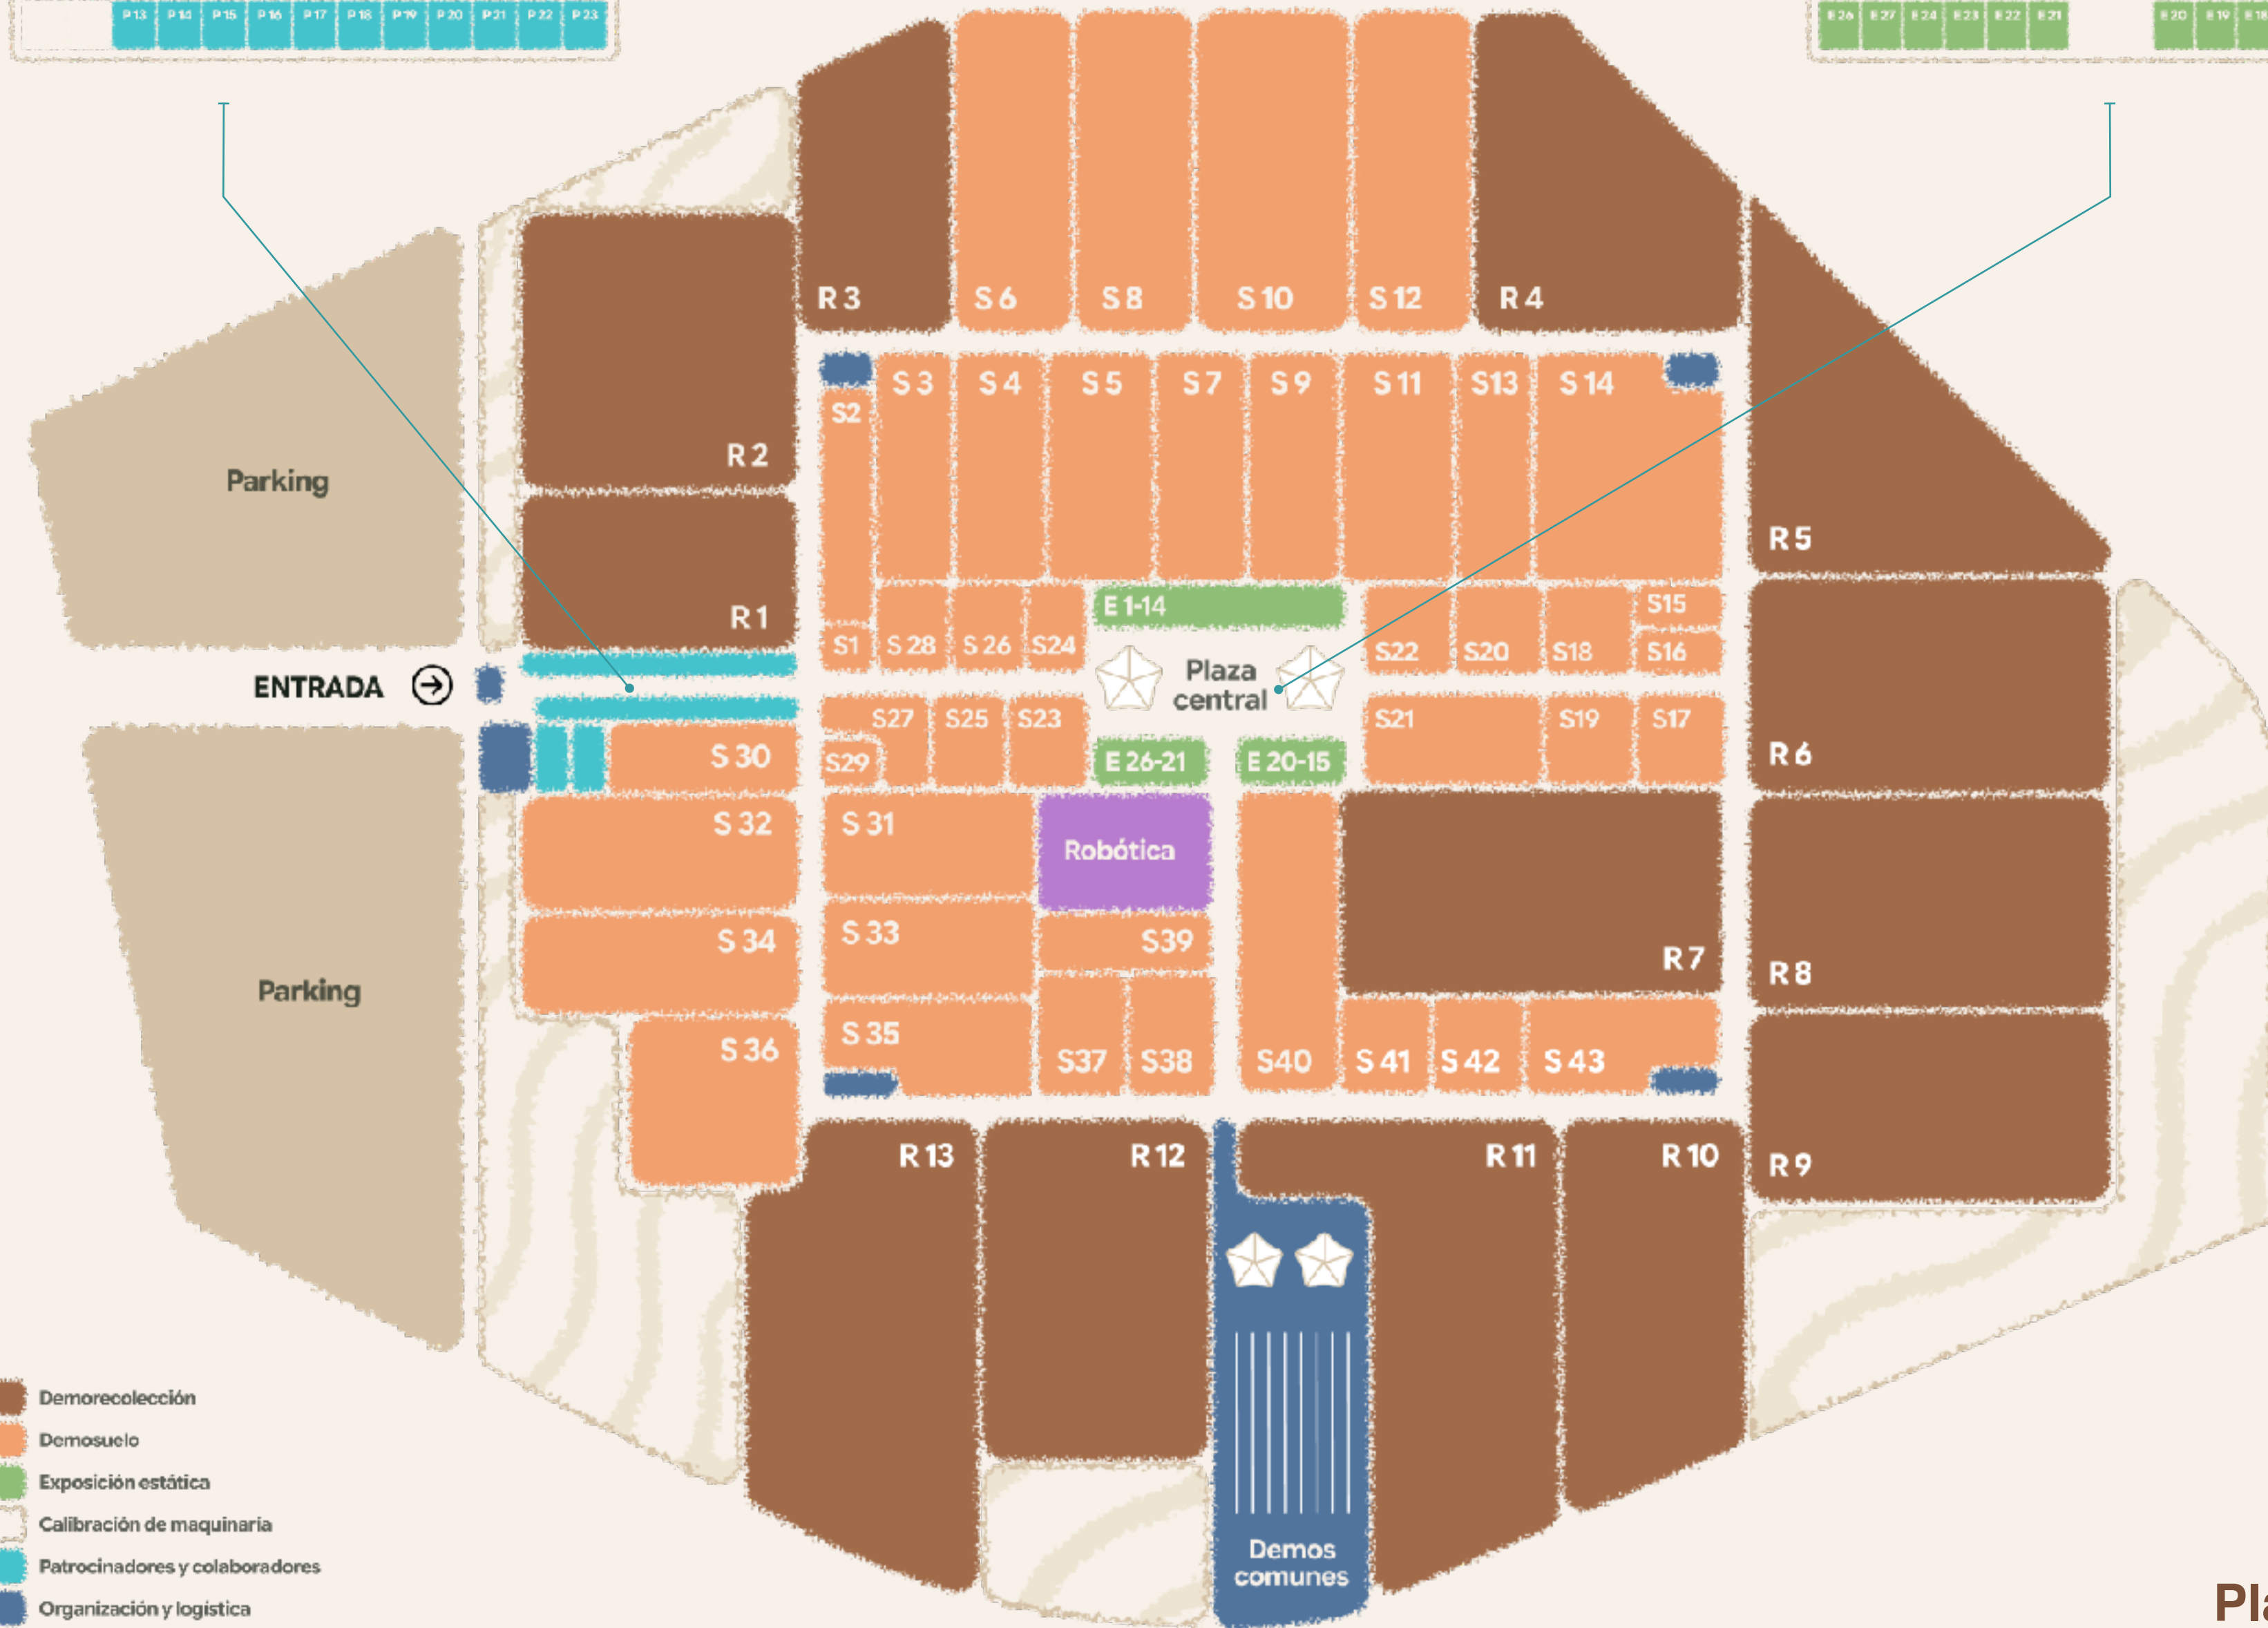

P0	P1	P2	P3	P4	P5	P6	P7	P8	P9	P10	P11	P12
PATROCINADORES												
P13	P14	P15	P16	P17	P18	P19	P20	P21	P22	P23		

E1	E2	E3	E4	E5	E6	E7	E8	E9	E10	E11	E12	E13	E14
EXPO ESTÁTICA													
E26	E27	E24	E23	E22	E21	E20	E19	E18	E17	E16	E15		

Parcela	Expositor	Parcela	Expositor
R1	ARCUSIN	C1	JOHN DEERE
R2	KUBOTA	C2	MASCHIO GASPARDO IBÉRICA
R3	KVERNELAND & VICON	C3	DEUTZ-FAHR
R4	AUSAMA	C4	
R5	CASE IH	C5	
R6	NEW HOLLAND	C6	
R7	MASSEY FERGUSON	E1	MASCHIO GASPARDO IBÉRICA
R8	FENDT	E2	
R9	DEUTZ-FAHR	E3	
R10	KUHN	E4	NEUMÁTICOS ABEL SANZ
R11	JOHN DEERE	E5	RECAMBIOS FRAIN
R12	FARMING AGRÍCOLA	E6	TVS EUROGRIP
R13	CLAAS	E7	
S1	ANTONIO CARRARO	E8	
S2		E9	
S3	LEMKEN	E10	GRANIT PARTS
S4		E11	
S5	INDUSTRIAS SANZ	E12	
S6	AGUIRRE	E13	AGRÍCOLA ANTON
S7	GAHER METALIC	E14	AGRÍCOLA ANTON
S8	OVLAC	E15	
S9		E16	
S10	ILEMO HARDI	E17	
S11		E18	KRAMP
S12		E19	BKT
S13	ESCODERO	E20	
S14	VALTRA	E21	TMC CANCELA
S15		E22	CAPELLO-TALLERES ARASA
S16		E23	AG-GROUP
S17	MOWERS	E24	
S18		E25	
S19		E26	
S20	TRIGINER	P1	
S21	JCB	P2	CORVUS
S22	AUSA	P3	
S23	HERPA	P4	
S24		P5	
S25		P6	
S26	MERLO	P7	AGORA BROKER SEGUROS
S27	DURAN MAQUINARIA	P8	
S28	SAFAME & NEUMÁTICOS ASCENSO	P9	
S29	LABARGA-AGRO MASZ	P10	
S30	SIPTEC	P11	
S31	VILA-VIGERM S.L.	P12	
S32	PITA S.L.	P13	TOTALENERGIES
S33		P14	
S34	OZDÖKEN	P15	
S35	VIRKAR GROUP	P16	
S36	GIL	P17	
S37	MASCHIO GASPARDO IBÉRICA	P18	MAPA
S38	BOMECH BV	P19	AGRAGEX
S39		P20	FIMA
S40	BAABOR	P21	ASAJA
S41	MANITOU	P22	ACOR
S42		P23	AEPLA
S43	CATRON	P24	AYTO. MEDINA DEL CAMPO
		P25	PRENSA

- Demorecolección
- Demosuelo
- Exposición estática
- Calibración de maquinaria
- Patrocinadores y colaboradores
- Organización y logística
- Robótica
- Parking

Plano Demoagro 2027